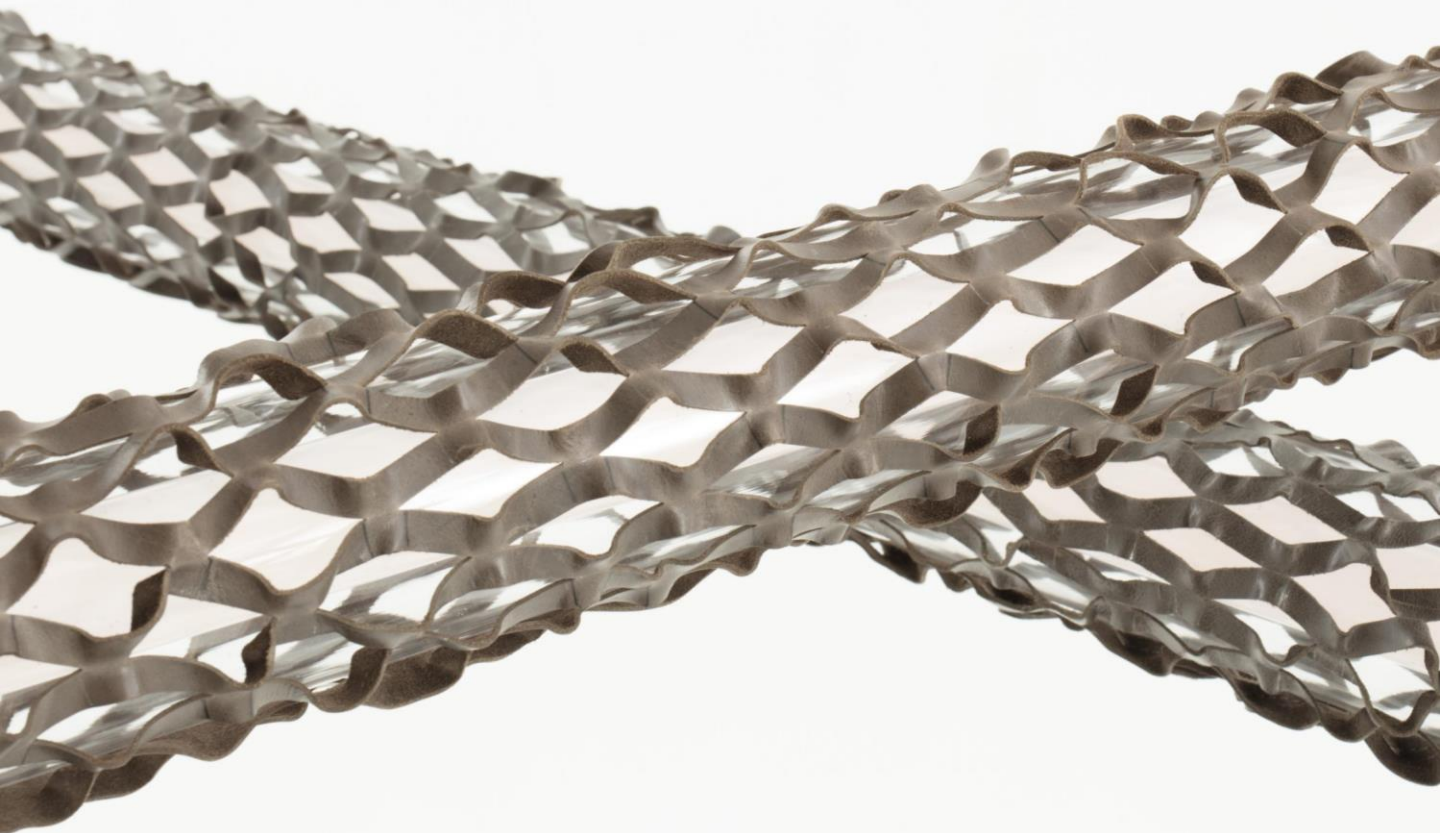

油蜡皮

油蜡皮是牛皮制皮工艺的一种，需要在水厂工艺中就和普通牛皮的制作工艺分开了。主要区别是鞣制阶段，普通牛皮主要采用铬鞣，植鞣，醛鞣等。油蜡皮采用的是油鞣，皮革鞣制染色后，皮革柔软，弹性好，透气性好，张力大。同时，工艺中的真空干燥过程，使油蜡皮还具有不易霉变的特性。

它的吸水和吸油性较强，粘到水和油后的部分，皮面颜色会变深。其实正是油蜡皮的这些特点，让它给人一种怀旧和沧桑的感觉。当皮革被拉伸的时候会产生颜色的深浅变化，此类产品用手刮擦时比较容易出现刮痕，这也是油蜡皮最特殊的一点。